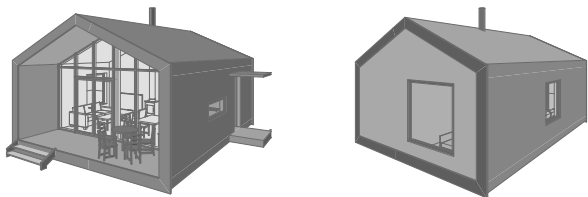

DOM A1

Prízemie - Interiér

Chodba	3.8 m²
Izba	8.5 m²
Kúpeľňa	4.4 m²
Obytná hala	18.3 m²

Prízemie - Exteriér

Terasa	10.5 m²
Spolu	45.5 m²