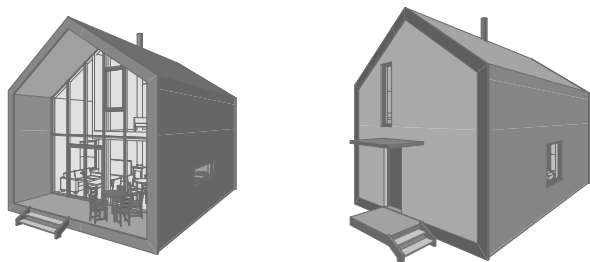

DOM A2

Prízemie - Interiér

Chodba	5.8 m²
Schodisko	4.1 m²
Obytná hala	18.7 m²
Špajza	2.8 m²
Kúpeľňa	4.1 m²

Prízemie - Exteriér

Terasa	11.0 m²
---------------	---------------------------

Podkrovie - Interiér

Šatník	4.4 m²
Izba	6.7 m²
Spáľňa	10.0 m²
Chodba	2.3 m²

Spolu **69.9 m²**